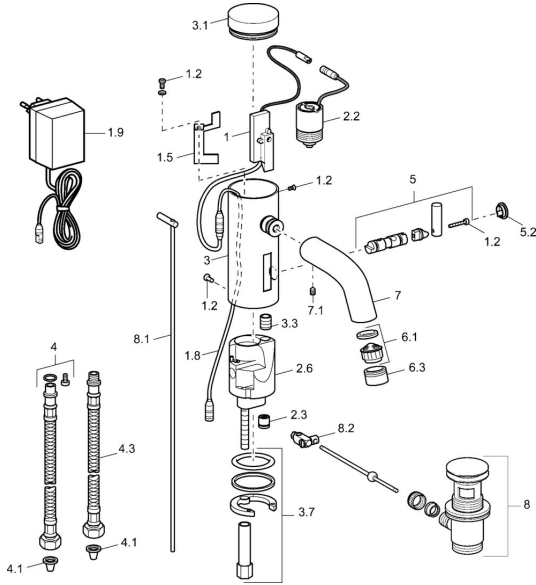

## Reserveonderdelen

### SP51792200

	Naam	Code
1		59912436
1.2	Schroef	59912450
1.5	Houder	59912442
1.8	Aansluitkabel	59910770
1.9	Electrische doos, 230/6 V DC	59911671
2.2	Magneetventiel	59912240
2.3	Terugslagklep	59911674
3.1	Kap Chroom <b>Stopgezet</b>	59912444
3.3	Sleeving	59911678
3.7	Bevestigingsset	59911680
4	Flexibele aansluitingen, G3/8x10 (2008-)	59912447
4.1	Vuilfilter	59911684
4.3	Slangen, M12x1, G3/8, L=400	59911682
5	Hendel <b>Stopgezet</b>	59912446
5.2	Kap Chroom <b>Stopgezet</b>	59912448
6.1	Mousseur, M22/24, Z	59906830
6.3	Mousseur en sleutel, M24x1, (2002-) Chroom	59912225
7	Uitloop Chroom <b>Stopgezet</b>	59912441
7.1	Schroef, M5x8, SW2.5	59904755
8	Wastegarnituur Chroom	59911441
8.1	Trekstang Chroom	59912449
8.2	Gewrichtstuk	59904624
N.I.	Omsteller/binnenwerk	59912788
N.I.	Aansluitkabel, L=1500	59910648