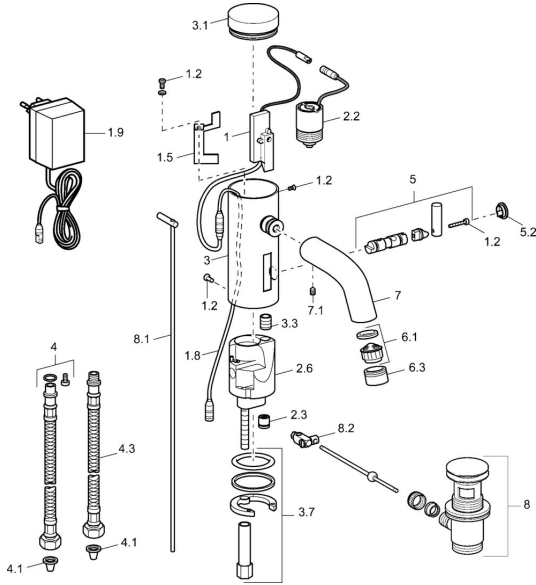

EAN: 4015474057395
static.hansa.com/51792200

Pièces de rechange

SP51792200

	Nom	Code
1	Boîtier électronique	59912436
1.2	Vis	59912450
1.5	Titulaire	59912442
1.8	Câble de connexion	59910770
1.9	Source de courant, 230/6 V DC	59911671
2.2	Électrovanne	59912240
2.3	Clapet anti-retour	59911674
3.1	Cache Chrome Arrêté	59912444
3.3	Sleeving	59911678
3.7	Ensemble de fixation	59911680
4	Flexible d'alimentation, G3/8x10 (2008-)	59912447
4.1	Filtre à impureté	59911684
4.3	Tuyau, M12x1, G3/8, L=400	59911682
5	Levier Arrêté	59912446
5.2	Chape Chrome Arrêté	59912448
6.1	Aérateur, M22/24, Z	59906830
6.3	Aérateur et clé, M24x1, (2002-) Chrome	59912225
7	Bec Chrome Arrêté	59912441
7.1	Vis, M5x8, SW2.5	59904755
8	Vidage Chrome	59911441
8.1	Tirette de vidage Chrome	59912449
8.2	Joint	59904624
N.I.	Inverseur cartouche	59912788
N.I.	Câble de connexion, L=1500	59910648