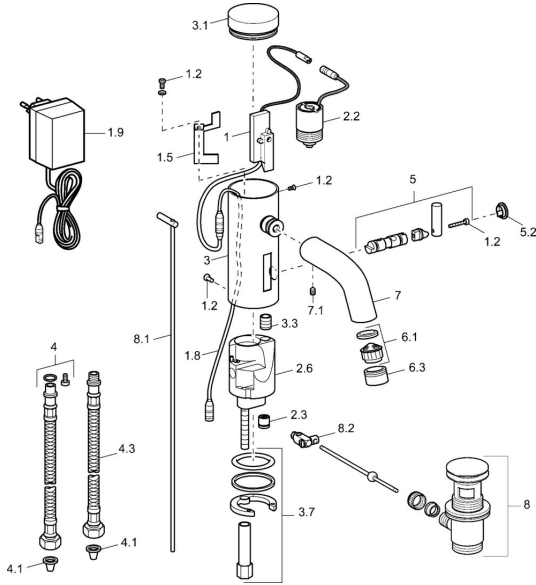

EAN: 4015474057395
static.hansa.com/51792200

Ersatzteile

SP51792200

| | Name | Art.-Nr. |
|------|--|----------|
| 1 | Elektronik | 59912436 |
| 1.2 | Schraube | 59912450 |
| 1.5 | Halter | 59912442 |
| 1.8 | Anschlusskabel | 59910770 |
| 1.9 | Netzteil, 230/6 V DC | 59911671 |
| 2.2 | Magnetventil | 59912240 |
| 2.3 | Rückflussverhinderer | 59911674 |
| 3.1 | Abdeckung Chrom Ausgelaufen | 59912444 |
| 3.3 | Isolierschlauch | 59911678 |
| 3.7 | Befestigungssatz | 59911680 |
| 4 | Anschlußschlauch, G3/8x10 (2008-) | 59912447 |
| 4.1 | Schmutzfilter | 59911684 |
| 4.3 | Schlauch, M12x1, G3/8, L=400 | 59911682 |
| 5 | Hebel Ausgelaufen | 59912446 |
| 5.2 | Abdeckkappe Chrom Ausgelaufen | 59912448 |
| 6.1 | Luftsprudler, M22/24, Z | 59906830 |
| 6.3 | Luftsprudler und Schlüssel, M24x1, (2002-) Chrom | 59912225 |
| 7 | Auslauf Chrom Ausgelaufen | 59912441 |
| 7.1 | Schraube, M5x8, SW2.5 | 59904755 |
| 8 | Ablaufgarnitur Chrom | 59911441 |
| 8.1 | Zugstange mit Knopf Chrom | 59912449 |
| 8.2 | Gelenkstück | 59904624 |
| N.I. | Umsteller/Kartusche | 59912788 |
| N.I. | Anschlusskabel, L=1500 | 59910648 |