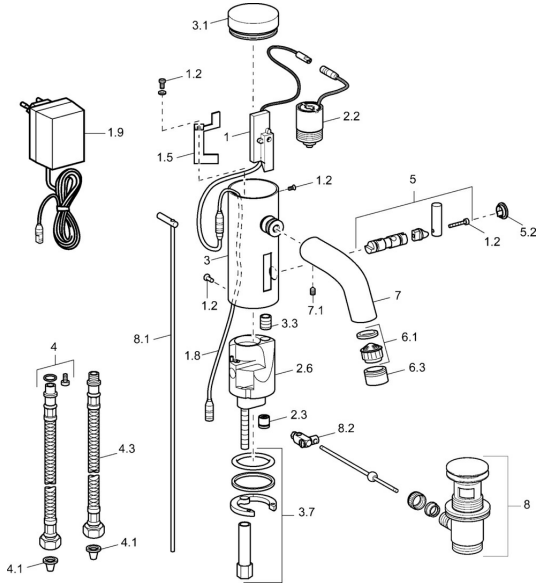

## Náhradní díly

### SP51792200

	Název	Kód
1	Elektronika	59912436
1.2	Šroub	59912450
1.5	Držák	59912442
1.8	Připojovací kabel	59910770
1.9	Napájecí zdroj, 230/6 V DC	59911671
2.2	Elektromagnetický ventil	59912240
2.3	Zpětný ventil	59911674
3.1	Kryt Chrom <b>Ukončeno</b>	59912444
3.3	Sleeving	59911678
3.7	Upevňovací set	59911680
4	Flexibilní hadička, G3/8x10 (2008-)	59912447
4.1	Čistící filtr	59911684
4.3	Hadice, M12x1, G3/8, L=400	59911682
5	Páka <b>Ukončeno</b>	59912446
5.2	Krytka Chrom <b>Ukončeno</b>	59912448
6.1	Aerator, M22/24, Z	59906830
6.3	Aerator a klíč, M24x1, (2002-) Chrom	59912225
7	Výtokové rameno Chrom <b>Ukončeno</b>	59912441
7.1	Šroub, M5x8, SW2.5	59904755
8	Vypouštěcí ventil Chrom	59911441
8.1	Ovládací táhlo vypouštěcího ventilu Chrom	59912449
8.2	Spojovací díl táhel	59904624
N.I.	Přepínač/Kartuše	59912788
N.I.	Připojovací kabel, L=1500	59910648