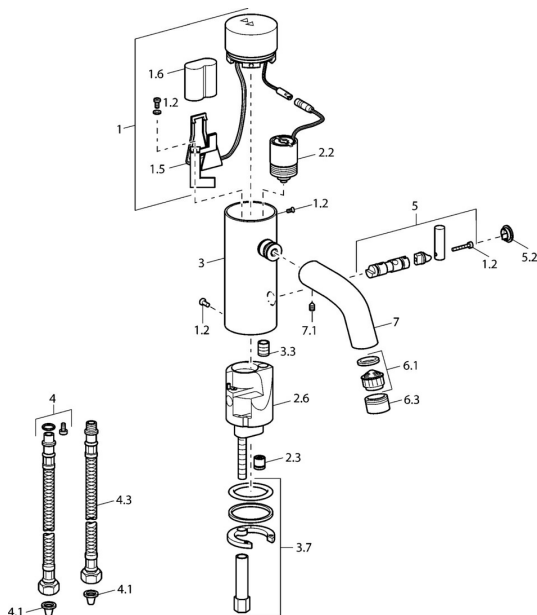

## Náhradné diely

### SP51762211

	Názov	Kód
1		59912440
1.2	Skrutka	59912450
1.5	Držiak	59912442
1.6	Monočlánok lítiový, DL223A / CR-P2	59912443
2.2	Elektromagnetický ventil	59912240
2.3	Spätný ventil	59911674
3.3	Sleeving	59911678
3.7	Upevňovací set	59911680
4	Flexibilná hadička, G3/8x10 (2008-)	59912447
4.1	Čistiaci filter	59911684
4.3	Pripájacie hadičky, M12x1, G3/8, L=400	59911682
5	Ovládacia rukoväť <b>Ukončené</b>	59912446
5.2	Krytka Chróm <b>Ukončené</b>	59912448
6.1	Aerator, M22/24, Z	59906830
6.3	Aerator a kľúč, M24x1, (2002-) Chróm	59912225
7	Výtokové rameno Chróm <b>Ukončené</b>	59912441
7.1	Skrutka, M5x8, SW2.5	59904755
N.I.	Prepínač/Regulátor	59912788