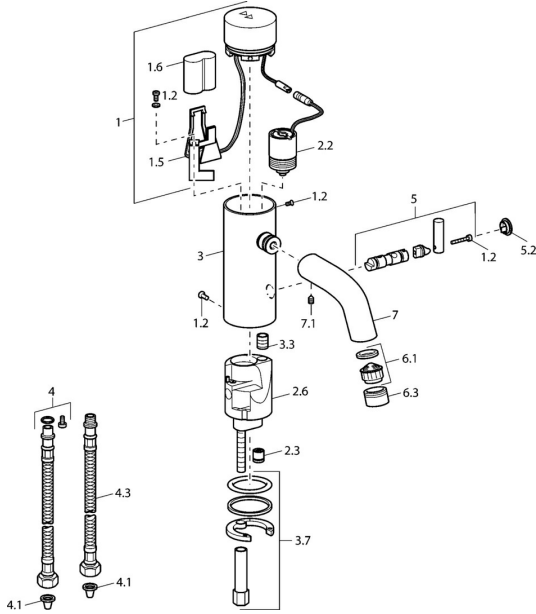

EAN: 4015474057432
static.hansa.com/51762211

Reserveonderdelen

SP51762211

	Naam	Code
1		59912440
1.2	Schroef	59912450
1.5	Houder	59912442
1.6	Lithium batterij, DL223A / CR-P2	59912443
2.2	Magneetventiel	59912240
2.3	Terugslagklep	59911674
3.3	Sleeving	59911678
3.7	Bevestigingsset	59911680
4	Flexibele aansluitingen, G3/8x10 (2008-)	59912447
4.1	Vuilfilter	59911684
4.3	Slangen, M12x1, G3/8, L=400	59911682
5	Hendel Stopgezet	59912446
5.2	Kap Chroom Stopgezet	59912448
6.1	Mousseur, M22/24, Z	59906830
6.3	Mousseur en sleutel, M24x1, (2002-) Chroom	59912225
7	Uitloop Chroom Stopgezet	59912441
7.1	Schroef, M5x8, SW2.5	59904755
N.I.	Omsteller/binnenwerk	59912788