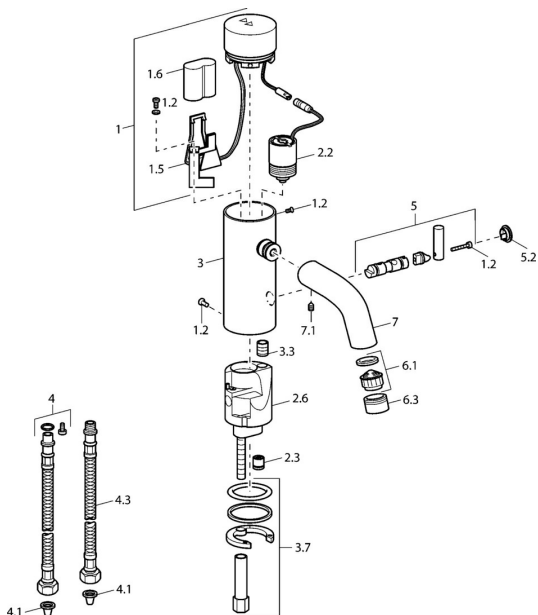

## Parti di ricambio

### SP51762211

	Nome	Codice
1		59912440
1.2	Screw	59912450
1.5	Titolare	59912442
1.6	Batteria al litio, DL223A /CR-P2	59912443
2.2	Valvola Magnetica	59912240
2.3	Valvola antiriflusso	59911674
3.3	Sleeving	59911678
3.7	Set di fissaggio	59911680
4	Cannette flessibili, G3/8x10 (2008-)	59912447
4.1	Filtro per impurità	59911684
4.3	Tubo flessibile, M12x1, G3/8, L=400	59911682
5	Leva <b>Fuori produzione</b>	59912446
5.2	Cappuccio Cromo <b>Fuori produzione</b>	59912448
6.1	Aeratore, M22/24, Z	59906830
6.3	Aeratore e chiave, M24x1, (2002-) Cromo	59912225
7	Bocca Cromo <b>Fuori produzione</b>	59912441
7.1	Screw, M5x8, SW2.5	59904755
N.I.	Deviatore/Cartuccia	59912788