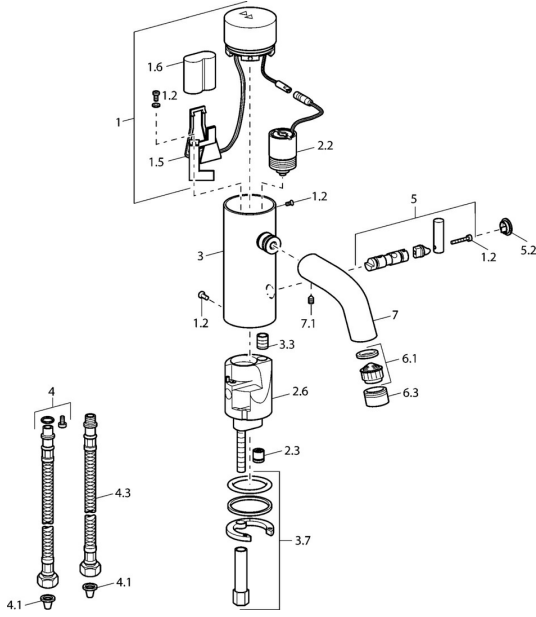

EAN: 4015474057432
static.hansa.com/51762211

Pièces de rechange

SP51762211

	Nom	Code
1	Boîtier électronique	59912440
1.2	Vis	59912450
1.5	Titulaire	59912442
1.6	Pile au lithium, DL223A /CR-P2	59912443
2.2	Électrovanne	59912240
2.3	Clapet anti-retour	59911674
3.3	Sleeving	59911678
3.7	Ensemble de fixation	59911680
4	Flexible d'alimentation, G3/8x10 (2008-)	59912447
4.1	Filtre à impureté	59911684
4.3	Tuyau, M12x1, G3/8, L=400	59911682
5	Levier Arrêté	59912446
5.2	Chape Chrome Arrêté	59912448
6.1	Aérateur, M22/24, Z	59906830
6.3	Aérateur et clé, M24x1, (2002-) Chrome	59912225
7	Bec Chrome Arrêté	59912441
7.1	Vis, M5x8, SW2.5	59904755
N.L.	Inverseur cartouche	59912788