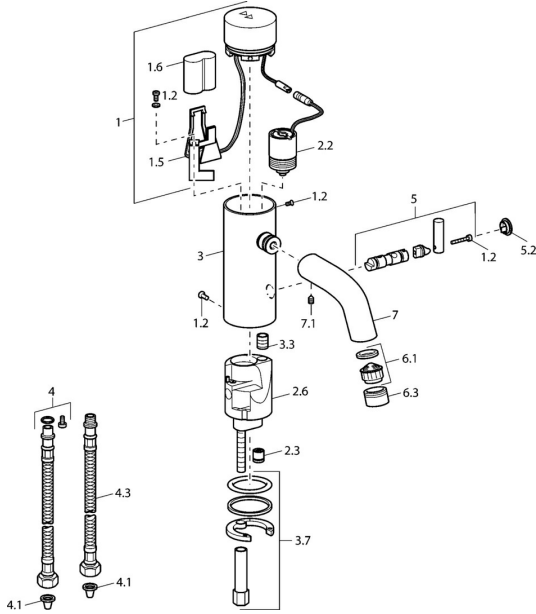

EAN: 4015474057432
static.hansa.com/51762211

Ersatzteile

SP51762211

	Name	Art.-Nr.
1	Elektronik	59912440
1.2	Schraube	59912450
1.5	Halter	59912442
1.6	Lithium Batterie, DL223A /CR-P2	59912443
2.2	Magnetventil	59912240
2.3	Rückflussverhinderer	59911674
3.3	Isolierschlauch	59911678
3.7	Befestigungssatz	59911680
4	Anschlußschlauch, G3/8x10 (2008-)	59912447
4.1	Schmutzfilter	59911684
4.3	Schlauch, M12x1, G3/8, L=400	59911682
5	Hebel Ausgelaufen	59912446
5.2	Abdeckkappe Chrom Ausgelaufen	59912448
6.1	Luftsprudler, M22/24, Z	59906830
6.3	Luftsprudler und Schlüssel, M24x1, (2002-) Chrom	59912225
7	Auslauf Chrom Ausgelaufen	59912441
7.1	Schraube, M5x8, SW2.5	59904755
N.I.	Umsteller/Kartusche	59912788