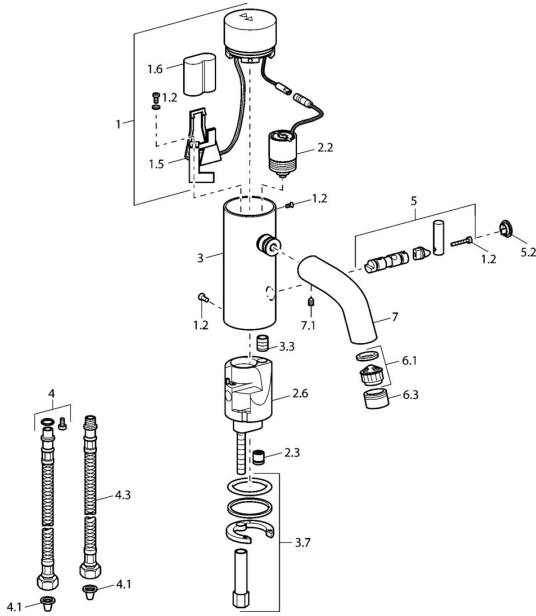

EAN: 4015474057432
static.hansa.com/51762211

Náhradní díly

SP51762211

	Název	Kód
1	Elektronika	59912440
1.2	Šroub	59912450
1.5	Držák	59912442
1.6	Lithiový monočlánek, DL223A /CR-P2	59912443
2.2	Elektromagnetický ventil	59912240
2.3	Zpětný ventil	59911674
3.3	Sleeving	59911678
3.7	Upevňovací set	59911680
4	Flexibilní hadička, G3/8x10 (2008-)	59912447
4.1	Čistící filtr	59911684
4.3	Hadice, M12x1, G3/8, L=400	59911682
5	Páka Ukončeno	59912446
5.2	Krytka Chrom Ukončeno	59912448
6.1	Aerator, M22/24, Z	59906830
6.3	Aerator a klíč, M24x1, (2002-) Chrom	59912225
7	Výtokové rameno Chrom Ukončeno	59912441
7.1	Šroub, M5x8, SW2.5	59904755
N.I.	Přepínač/Kartuše	59912788