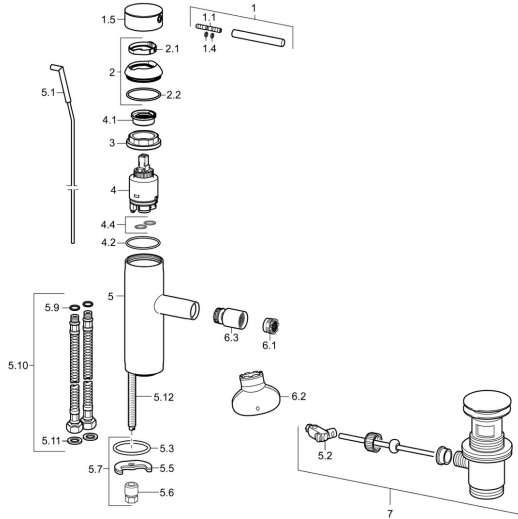

EAN: 4015474172623
static.hansa.com/51733273

Reserveonderdelen

SP51733273

	Naam	Code
1	Hendel, 70 mm	59913331
1.1	Schroef, M5x35	59913299
1.4	O-ring, d 3x1.5	59913100
1.5	Kap Wit Stopgezet	59913334
1.5	Kap Zwart Stopgezet	59913333
1.5	Kap Chroom	59913332
2	Kap Chroom	59913364
2.1	Glijring wit	59913363
2.2	O-ring, d 38x2	59913212
3	Schroef, M4x21, SW34	59913365
4	Binnenwerk, 3,5 Classic	59913075
4	Binnenwerk, 3,5 Eco	59912324
4.1	Temperature adjustment limiter	59912325
4.2	O-ring, d 28.24x2.62 Stopgezet	59912590
4.4	O-ring, d 10.10x1.60 Stopgezet	59905072
5.1	Kogelstang Chroom	59913362
5.2	Gewichtstuk	59904624
5.3	O-ring, d 36.09x d 3.53	59913396
5.5	Fixing plate	59904765
5.6	Schroef, M8x1, SW13	59904766
5.7	Bevestigingsset	59910749
5.9	O-ring, d 7.65x1.78	59902337
5.10	Flexibele aansluitingen, L=480, G3/8-M10x1 Stopgezet	59913369
5.11	Dichting, 9.5x14.4x2	59912551
5.12	Bevestigingsschroeven, M8x1, L=140	59912474
6.1	Mousseur, M18.5x1, TJ	59913366
6.2	Schuimstralersleutel, M18.5	59913367
6.3	Gewichtstuk, M18.5x1 Chroom	59913370
7	Wastegarnituur Chroom	59911441
N.I.	Sleutel, SW30/34	59912108