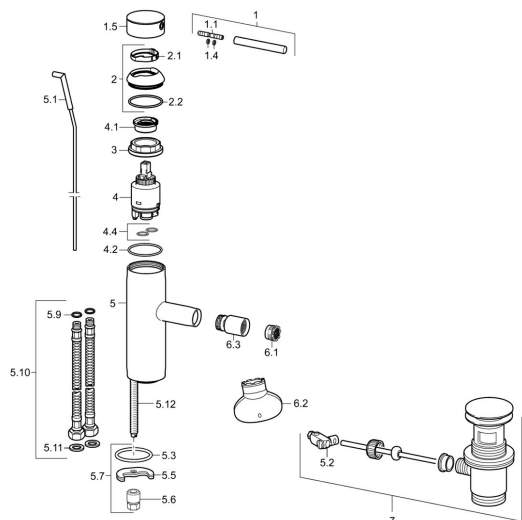

EAN: 4015474172623

[static.hansa.com/51733273](http://static.hansa.com/51733273)
**Parti di ricambio**

**SP51733273**

	Nome	Codice
1	Leva, 70 mm	59913331
1.1	Screw, M5x35	59913299
1.4	O-ring, d 3x1.5	59913100
1.5	Cappuccio Bianco <b>Fuori produzione</b>	59913334
1.5	Cappuccio Nero <b>Fuori produzione</b>	59913333
1.5	Cappuccio Cromo	59913332
2	Cappuccio Cromo	59913364
2.1	Anello glassato	59913363
2.2	O-ring, d 38x2	59913212
3	Screw, M42x1, SW34	59913365
4	Cartuccia, 3,5 Classic	59913075
4	Cartuccia, 3,5 Eco	59912324
4.1	Temperature adjustment limiter	59912325
4.2	O-ring, d 28.24x2.62 <b>Fuori produzione</b>	59912590
4.4	O-ring, d 10.10x1.60 <b>Fuori produzione</b>	59905072
5.1	Leva per scarico a saltarello Cromo	59913362
5.2	Snodo	59904624
5.3	O-ring, d 36.09x d 3.53	59913396
5.5	Fixing plate	59904765
5.6	Screw, M8x1, SW13	59904766
5.7	Set di fissaggio	59910749
5.9	O-ring, d 7.65x1.78	59902337
5.10	Cannette flessibili, L=480, G3/8-M10x1 <b>Fuori produzione</b>	59913369
5.11	Giunto, 9.5x14.4x2	59912551
5.12	Viti di fissaggio, M8x1, L=140	59912474
6.1	Aeratore, M18.5x1, TJ	59913366
6.2	Chiave per aeratore, M18.5	59913367
6.3	Snodo, M18.5x1 Cromo	59913370
7	Scarico a saltarello Cromo	59911441
N.I.	Chiave, SW30/34	59912108