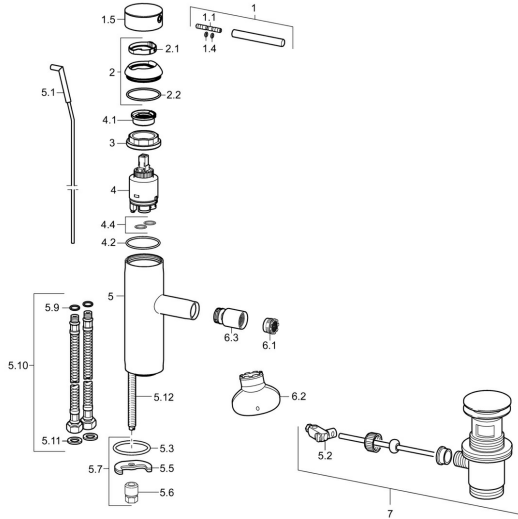

EAN: 4015474172623
static.hansa.com/51733273

Ersatzteile

SP51733273

	Name	Art.-Nr.
1	Hebel, 70 mm	59913331
1.1	Schraube, M5x35	59913299
1.4	O-Ring, d 3x1.5	59913100
1.5	Abdeckkappe Weiss Ausgelaufen	59913334
1.5	Abdeckkappe Schwarz Ausgelaufen	59913333
1.5	Abdeckkappe Chrom	59913332
2	Abdeckkappe Chrom	59913364
2.1	Gleitring	59913363
2.2	O-Ring, d 38x2	59913212
3	Schraube, M4x21, SW34	59913365
4	Kartusche, 3.5 Classic	59913075
4	Kartusche, 3.5 Eco	59912324
4.1	Temperatur-Anschlagring	59912325
4.2	O-Ring, d 28.24x2.62 Ausgelaufen	59912590
4.4	O-Ring, d 10.10x1.60 Ausgelaufen	59905072
5.1	Kugelstange Chrom	59913362
5.2	Gelenkstück	59904624
5.3	O-Ring, d 36.09x d 3.53	59913396
5.5	Befestigungsplatte	59904765
5.6	Schraube, M8x1, SW13	59904766
5.7	Befestigungssatz	59910749
5.9	O-Ring, d 7.65x1.78	59902337
5.10	Anschlußschlauch, L=480, G3/8-M10x1 Ausgelaufen	59913369
5.11	Dichtung, 9.5x14.4x2	59912551
5.12	Befestigungsschraube, M8x1, L=140	59912474
6.1	Luftsprudler, M18.5x1, TJ	59913366
6.2	Schlüssel für Luftsprudler, M18.5	59913367
6.3	Gelenkstück, M18.5x1 Chrom	59913370
7	Ablaufgarnitur Chrom	59911441
N.I.	Schlüssel, SW30/34	59912108