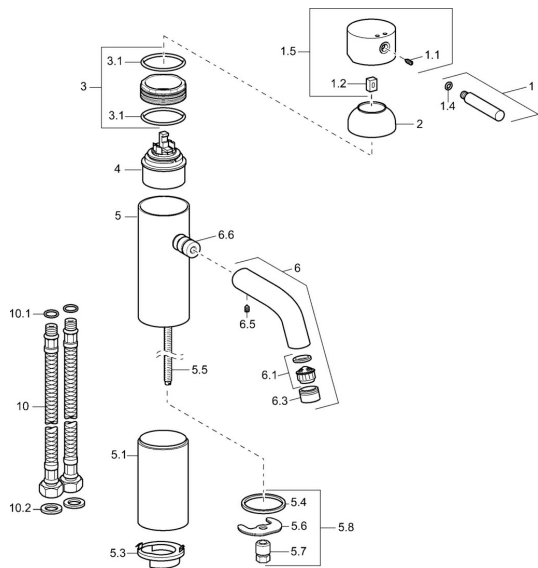

EAN: 4015474155664
static.hansa.com/51722211

Náhradné diely

SP51722211

	Názov	Kód
1	Ovládacia rukoväť, (-2009) Chróm Ukončené	59912466
1.1	Skrutka, M5x8, SW2.5	59904755
1.2	Klzné puzdro	59904778
1.4	O-krúžok, d 6x1	59912136
1.5	Krytka Chróm Ukončené	59912465
2	Krytka Chróm Ukončené	59912468
3	Očné skrutka, M50x1, SW45 Ukončené	59912469
3.1	O-krúžok, d 46x2	59912470
4	Kartuš, 4,8 eco	59904601
5.1	Vymedzovacia podložka, L=110 Chróm Ukončené	59913167
5.3	Disc Ukončené	59913164
5.4	Tesnenie, 37x48x3.5	59911422
5.5	Pripojovacie šróbenie, M8x1 Ukončené	59913165
5.6		59904765
5.7	Skrutka, M8x1, SW13	59904766
5.8	Upevňovací set	59910749
6	Výtokové rameno Ukončené	59912475
6.1	Aerator, M22/24 A	59902081
6.3	Aerator a kľúč, M24x1, (2002-) Chróm	59912225
6.5	, M5x6, SW2.6 Ukončené	59912477
6.6	Vsuvka Ukončené	59912478
10	Flexibilná hadička, L=590, G3/8-M10x1 Ukončené	59913166
10.1	O-krúžok, d 7.65x1.78	59902337
10.2	Tesnenie, 9.5x14.4x2	59912551
N.I.	Kľúč k aerátoru, (2002-)	59912228