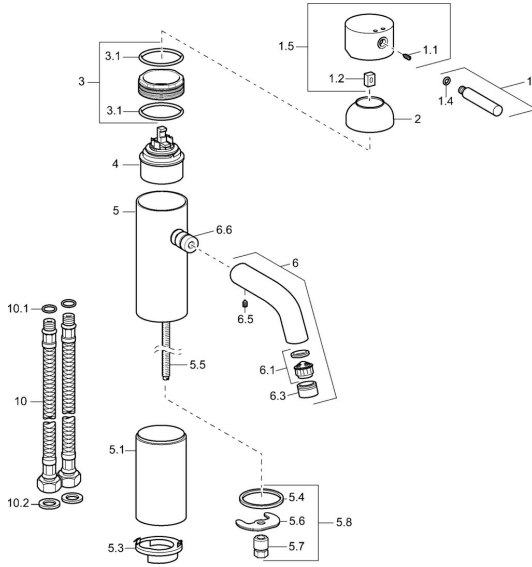

EAN: 4015474155664
static.hansa.com/51722211

Reserveonderdelen

SP51722211

	Naam	Code
1	Hendel, (-2009) Chroom Stopgezet	59912466
1.1	Schroef, M5x8, SW2.5	59904755
1.2	Joint klassiek uitloop	59904778
1.4	O-ring, d 6x1	59912136
1.5	Kap Chroom Stopgezet	59912465
2	Kap Chroom Stopgezet	59912468
3	Schroefoog, M50x1, SW45 Stopgezet	59912469
3.1	O-ring, d 46x2	59912470
4	Binnenwerk, 4,8 eco	59904601
5.1	Afstandhouder, L=110 Chroom Stopgezet	59913167
5.3	Disk Stopgezet	59913164
5.4	Dichting, 37x48x3.5	59911422
5.5	Aansluitnippel, M8x1 Stopgezet	59913165
5.6	Fixing plate	59904765
5.7	Schroef, M8x1, SW13	59904766
5.8	Bevestigingsset	59910749
6	Uitloop Stopgezet	59912475
6.1	Mousseur, M22/24 A	59902081
6.3	Mousseur en sleutel, M24x1, (2002-) Chroom	59912225
6.5	Pin, M5x6, SW2.6 Stopgezet	59912477
6.6	Nippel Stopgezet	59912478
10	Flexibele aansluitingen, L=590, G3/8-M10x1 Stopgezet	59913166
10.1	O-ring, d 7.65x1.78	59902337
10.2	Dichting, 9.5x14.4x2	59912551
N.I.	Schuimstralersleutel, (2002-)	59912228