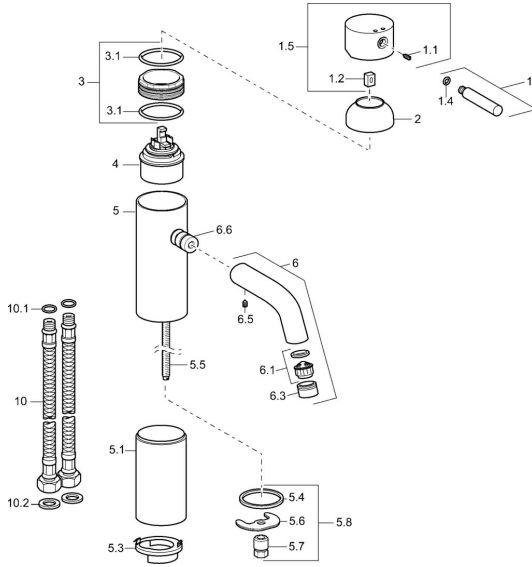

## Ersatzteile

### SP51722211

	Name	Art.-Nr.
1	Hebel, (-2009) Chrom <span style="background-color: #cccccc;">Ausgelaufen</span>	59912466
1.1	Schraube, M5x8, SW2.5	59904755
1.2	Kunststoffadapter	59904778
1.4	O-Ring, d 6x1	59912136
1.5	Abdeckung Chrom <span style="background-color: #cccccc;">Ausgelaufen</span>	59912465
2	Abdeckkappe Chrom <span style="background-color: #cccccc;">Ausgelaufen</span>	59912468
3	Ringschraube, M50x1, SW45 <span style="background-color: #cccccc;">Ausgelaufen</span>	59912469
3.1	O-Ring, d 46x2	59912470
4	Kartusche, 4,8 eco	59904601
5.1	Hoher Sockel, L=110 Chrom <span style="background-color: #cccccc;">Ausgelaufen</span>	59913167
5.3	Scheibe <span style="background-color: #cccccc;">Ausgelaufen</span>	59913164
5.4	Dichtung, 37x48x3.5	59911422
5.5	Anschlussnippel, M8x1 <span style="background-color: #cccccc;">Ausgelaufen</span>	59913165
5.6	Befestigungsplatte	59904765
5.7	Schraube, M8x1, SW13	59904766
5.8	Befestigungssatz	59910749
6	Auslauf <span style="background-color: #cccccc;">Ausgelaufen</span>	59912475
6.1	Luftsprudler, M22/24 A	59902081
6.3	Luftsprudler und Schlüssel, M24x1, (2002-) Chrom	59912225
6.5	Stift, M5x6, SW2.6 <span style="background-color: #cccccc;">Ausgelaufen</span>	59912477
6.6	Nippel <span style="background-color: #cccccc;">Ausgelaufen</span>	59912478
10	Anschlußschlauch, L=590, G3/8-M10x1 <span style="background-color: #cccccc;">Ausgelaufen</span>	59913166
10.1	O-Ring, d 7.65x1.78	59902337
10.2	Dichtung, 9.5x14.4x2	59912551
N.I.	Schlüssel für Luftsprudler, (2002-)	59912228