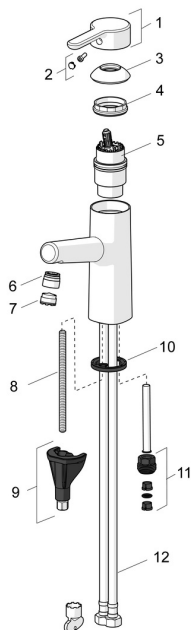

EAN: 4057304006319
static.hansa.com/51712283

Náhradné diely

SP51712283

	Názov	Kód
01	Ovládacia rukoväť Chróm	59914574
02	Záslepka	59914573
03	Krytka Chróm	59914649
04	Prítlačná matica, M42x1.5, SW 38	59914128
05	Kartuš, 4.0 Classic	59914129
06	Fitting ring for aerator Chróm	59914645
07	Aerator, M18.5x1, TJ	59913366
08	Upevňovacia skrutka, M8x1, L=130	59914474
09	Upevňovací set	59914475
10	Gumové tesnenie	59914591
11	Vsuvka Ukončené	59914133
12	Flexibilná hadička, L=475, G3/8-M10x1 LH Ukončené	59914468
N.I.	Držiak sprchy Chróm	04430100
N.I.	Sprchová hadica, L=1600 Saténová	54120500
N.I.	Vypúšťací ventil umývadla Chróm	59911441
N.I.	Ovládacie tiahlo Chróm	59913459
N.I.	Bidetta - ručná sprcha Chróm	59914162