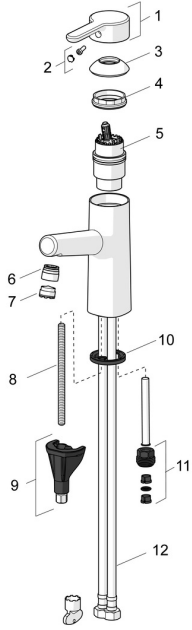

EAN: 4057304006319
static.hansa.com/51712283

Reserveonderdelen

SP51712283

	Naam	Code
01	Hendel Chroom	59914574
02	Sierdop	59914573
03	Kap Chroom	59914649
04	Schroefring, M42x1,5, SW 38	59914128
05	Binnenwerk, 4.0 Classic	59914129
06	Pasring voor schuimstraler Chroom	59914645
07	Mousseur, M18.5x1, TJ	59913366
08	Bevestigingsschroeven, M8x1, L=130	59914474
09	Bevestigingsset	59914475
10	Wasser	59914591
11	Nippel Stopgezet	59914133
12	Flexibele aansluitingen, L=475, G3/8-M10x1 LH Stopgezet	59914468
N.I.	Douchehouder Chroom	04430100
N.I.	Doucheslang, L=1600 Satijn	54120500
N.I.	Wastegarnituur Chroom	59911441
N.I.	Trekstang Chroom	59913459
N.I.	Bidetta handdouche Chroom	59914162