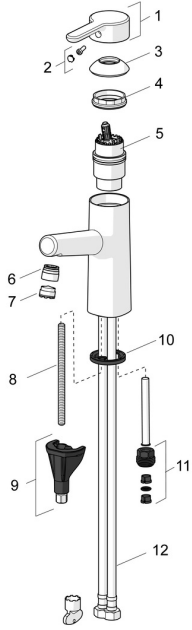

EAN: 4057304006319
static.hansa.com/51712283

Ersatzteile

SP51712283

	Name	Art.-Nr.
01	Hebel Chrom	59914574
02	Dekorkappe	59914573
03	Abdeckkappe Chrom	59914649
04	Spann-Mutter, M42x1,5, SW 38	59914128
05	Kartusche, 4.0 Classic	59914129
06	Montagering für Luftsprudler Chrom	59914645
07	Luftsprudler, M18.5x1, TJ	59913366
08	Befestigungsschraube, M8x1, L=130	59914474
09	Befestigungssatz	59914475
10	Bodendichtung	59914591
11	Anschlussnippel Ausgelaufen	59914133
12	Anschlußschlauch, L=475, G3/8-M10x1 LH Ausgelaufen	59914468
N.I.	Wandhalter Chrom	04430100
N.I.	Brauseschlauch, L=1600 Satin	54120500
N.I.	Ablaufgarnitur Chrom	59911441
N.I.	Zugstange mit Knopf Chrom	59913459
N.I.	Handbrause Bidetta Chrom	59914162