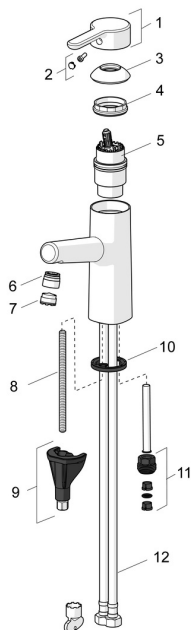

EAN: 4057304006319
static.hansa.com/51712283

Náhradní díly

SP51712283

	Název	Kód
01	Páka Chrom	59914574
02	Záslepka	59914573
03	Krytka Chrom	59914649
04	Upevňovací matice, M42x1,5, SW 38	59914128
05	Kartuše, 4.0 Classic	59914129
06	Fitting ring for aerator Chrom	59914645
07	Aerator, M18.5x1, TJ	59913366
08	Upevňovací šroub, M8x1, L=130	59914474
09	Upevňovací set	59914475
10	Těsnění	59914591
11	Šroubení Ukončeno	59914133
12	Flexibilní hadička, L=475, G3/8-M10x1 LH Ukončeno	59914468
N.I.	Držák sprchy Chrom	04430100
N.I.	Sprchová hadice, L=1600 Saténová	54120500
N.I.	Vypouštěcí ventil Chrom	59911441
N.I.	Ovládací táhlo vypouštěcího ventilu Chrom	59913459
N.I.	Bidetta-ruční sprcha Chrom	59914162