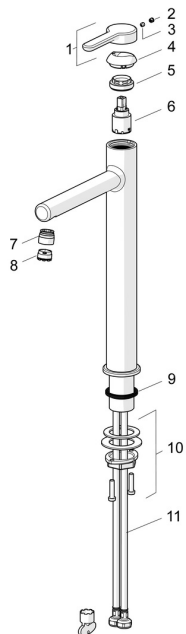

EAN: 4057304015120
static.hansa.com/51692293

Náhradné diely

SP51692293

	Názov	Kód
01	Ovládacia rukoväť Chróm Ukončené	59914637
02	Vymedzovacia vložka Chróm	59913762
03	Skrutka, M5x8, SW2.5	59904755
04	Krytka Chróm Ukončené	59914638
05	Prítlačná matica, M32x1, SW24	59913958
06	Kartuš, 2.5	59913914
07	Fitting ring for aerator Chróm	59914645
08	Aerator, M18.5x1, TJ	59913366
09	Gumové tesnenie	59914650
10	Upevňovací set	59913371
11	Flexibilná hadička, L=620, G3/8-M10x1	59914289