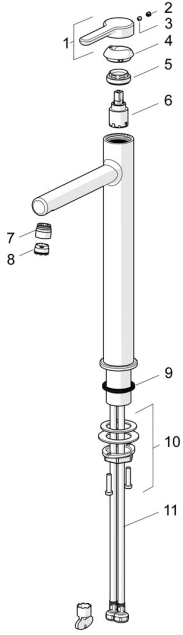

## Reserveonderdelen

### SP51692293

	Naam	Code
01	Hendel Chroom <span style="background-color: #cccccc; padding: 2px;">Stopgezet</span>	59914637
02	Binnendeel temperatuurhendel Chroom	59913762
03	Schroef, M5x8, SW2.5	59904755
04	Kap Chroom <span style="background-color: #cccccc; padding: 2px;">Stopgezet</span>	59914638
05	Schroefring, M32x1, SW24	59913958
06	Binnenwerk, 2.5	59913914
07	Pasring voor schuimstraler Chroom	59914645
08	Mousseur, M18.5x1, TJ	59913366
09	Wasser	59914650
10	Bevestigingsset	59913371
11	Flexibele aansluitingen, L=620, G3/8-M10x1	59914289