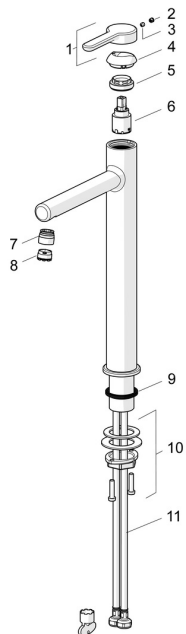

EAN: 4057304015120

static.hansa.com/51692293

Parti di ricambio

SP51692293

	Nome	Codice
01	Leva Cromo Fuori produzione	59914637
02	Spinotto Cromo	59913762
03	Screw, M5x8, SW2.5	59904755
04	Cappuccio Cromo Fuori produzione	59914638
05	Dado di fissaggio, M32x1, SW24	59913958
06	Cartuccia, 2,5	59913914
07	Fitting ring for aerator Cromo	59914645
08	Aeratore, M18.5x1, TJ	59913366
09	Rondella	59914650
10	Set di fissaggio	59913371
11	Cannette flessibili, L=620, G3/8-M10x1	59914289