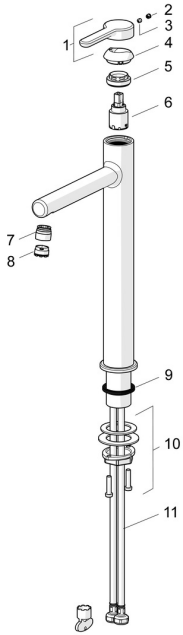

EAN: 4057304015120
static.hansa.com/51692293

Ersatzteile

SP51692293

	Name	Art.-Nr.
01	Hebel Chrom Ausgelaufen	59914637
02	Blindstopfen Chrom	59913762
03	Schraube, M5x8, SW2.5	59904755
04	Abdeckkappe Chrom Ausgelaufen	59914638
05	Gegenmutter, M32x1, SW24	59913958
06	Kartusche, 2.5	59913914
07	Montagering für Luftsprudler Chrom	59914645
08	Luftsprudler, M18.5x1, TJ	59913366
09	Bodendichtung	59914650
10	Befestigungssatz	59913371
11	Anschlußschlauch, L=620, G3/8-M10x1	59914289