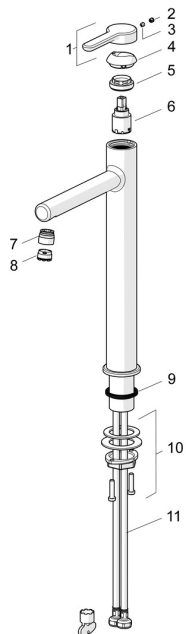

## Náhradní díly

### SP51692293

	Název	Kód
01	Páka Chrom <b>Ukončeno</b>	59914637
02	Vymezovací vložka Chrom	59913762
03	Šroub, M5x8, SW2.5	59904755
04	Krytka Chrom <b>Ukončeno</b>	59914638
05	Upevňovací matice, M32x1, SW24	59913958
06	Kartuše, 2.5	59913914
07	Fitting ring for aerator Chrom	59914645
08	Aerator, M18.5x1, TJ	59913366
09	Těsnění	59914650
10	Upevňovací set	59913371
11	Flexibilní hadička, L=620, G3/8-M10x1	59914289