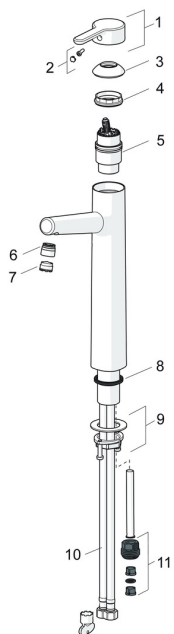

EAN: 4057304006371
static.hansa.com/51692283
Náhradné diely

SP51692283

	Názov	Kód
01	Ovládacia rukoväť Chróm	59914574
02	Záslepka	59914573
03	Krytka Chróm	59914649
04	Prítláčná matica, M42x1,5, SW 38	59914128
05	Kartuš, 4.0 Classic	59914129
06	Fitting ring for aerator Chróm	59914645
07	Aerator, M18.5x1, TJ	59913366
08	Gumové tesnenie	59914650
09	Upevňovací set	59913371
10	Flexibilná hadička, L=620, G3/8-M10x1	59914289