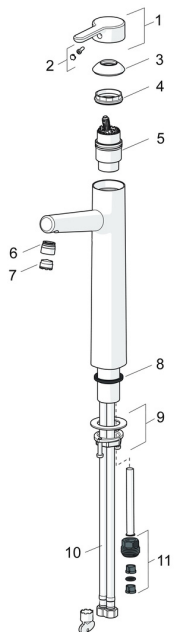

EAN: 4057304006371

static.hansa.com/51692283

Parti di ricambio

SP51692283

	Nome	Codice
01	Leva Cromo	59914574
02	Tappo	59914573
03	Cappuccio Cromo	59914649
04	Dado di fissaggio, M4x1.5, SW 38	59914128
05	Cartuccia, 4.0 Classic	59914129
06	Fitting ring for aerator Cromo	59914645
07	Aeratore, M18.5x1, TJ	59913366
08	Rondella	59914650
09	Set di fissaggio	59913371
10	Cannette flessibili, L=620, G3/8-M10x1	59914289