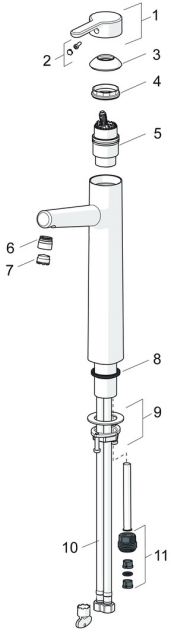

EAN: 4057304006371

static.hansa.com/51692283

Pièces de rechange

SP51692283

	Nom	Code
01	Levier Chrome	59914574
02	Capuchon	59914573
03	Chape Chrome	59914649
04	Écrou de maintien, M42x1.5, SW 38	59914128
05	Cartouche, 4.0 Classic	59914129
06	Fitting ring for aerator Chrome	59914645
07	Aérateur, M18.5x1, TJ	59913366
08	Bague	59914650
09	Ensemble de fixation	59913371
10	Flexible d'alimentation, L=620, G3/8-M10x1	59914289