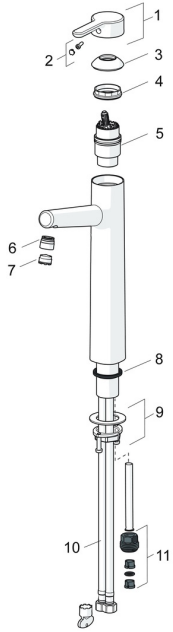

EAN: 4057304006371
static.hansa.com/51692283

Ersatzteile

SP51692283

	Name	Art.-Nr.
01	Hebel Chrom	59914574
02	Dekorkappe	59914573
03	Abdeckkappe Chrom	59914649
04	Spann-Mutter, M42x1,5, SW 38	59914128
05	Kartusche, 4.0 Classic	59914129
06	Montagering für Luftsprudler Chrom	59914645
07	Luftsprudler, M18.5x1, TJ	59913366
08	Bodendichtung	59914650
09	Befestigungssatz	59913371
10	Anschlußschlauch, L=620, G3/8-M10x1	59914289