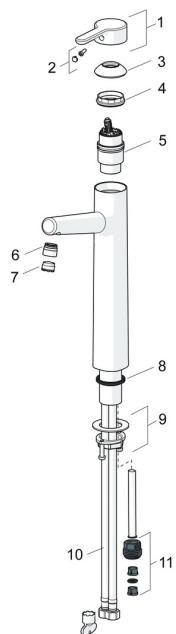

EAN: 4057304006371

static.hansa.com/51692283

Náhradní díly

SP51692283

	Název	Kód
01	Páka Chrom	59914574
02	Záslepka	59914573
03	Krytka Chrom	59914649
04	Upevňovací matice, M42x1.5, SW 38	59914128
05	Kartuše, 4.0 Classic	59914129
06	Fitting ring for aerator Chrom	59914645
07	Aerator, M18.5x1, TJ	59913366
08	Těsnění	59914650
09	Upevňovací set	59913371
10	Flexibilní hadička, L=620, G3/8-M10x1	59914289