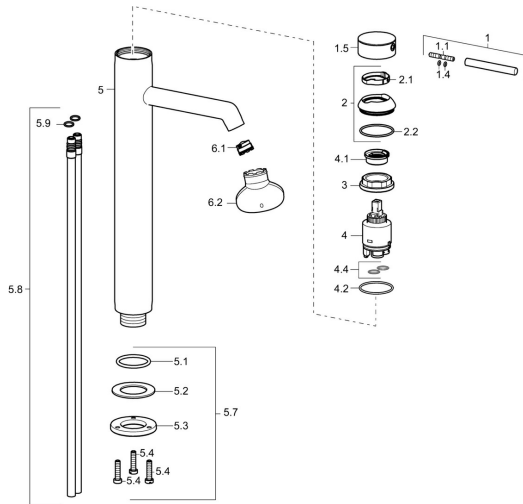

## Náhradné diely

### SP51692173

	Názov	Kód
1	Ovládacia rukoväť, 70 mm	59913331
1.1	Skrutka, M5x35	59913299
1.4	O-krúžok, d 3x1.5	59913100
1.5	Klobúk,krytka Chróm	59913332
1.5	Klobúk,krytka Biela <b>Ukončené</b>	59913334
1.5	Klobúk,krytka Čierna <b>Ukončené</b>	59913333
2	Krytka Chróm	59913364
2.1	Trecí krúžok	59913363
2.2	O-krúžok, d 38x2	59913212
3	Skrutka, M42x1, SW34	59913365
4	Kartuš, 3.5 Classic	59913075
4	Kartuš, 3.5 Eco	59912324
4.1	Temperature adjustment limiter	59912325
4.2	O-krúžok, d 28.24x2.62 <b>Ukončené</b>	59912590
4.4	O-krúžok, d 10.10x1.60 <b>Ukončené</b>	59905072
5.1	O-krúžok, d 36.09x d 3.53	59913396
5.7	Upevňovací set	59913479
5.7	Upevňovací set	59913371
5.8	Potrubie, M10x1640 <b>Ukončené</b>	59913372
5.9	O-krúžok, d 7.65x1.78	59902337
6.1	Aerator, M18.5x1, TJ	59913366
6.2	Kľúč k aerátoru, M18.5	59913367
N.I.	Kľúč, SW30/34	59912108