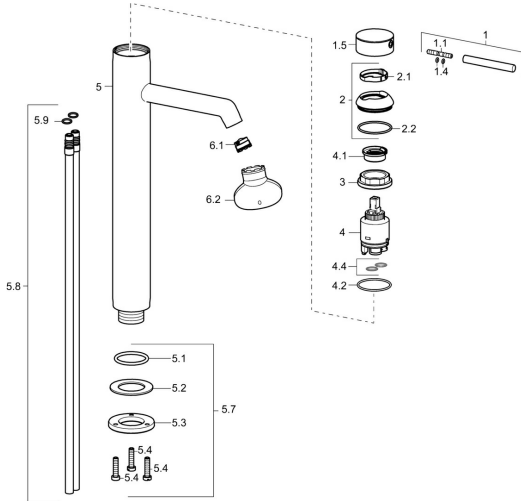

EAN: 4015474175297
static.hansa.com/51692173

Reserveonderdelen

SP51692173

	Naam	Code
1	Hendel, 70 mm	59913331
1.1	Schroef, M5x35	59913299
1.4	O-ring, d 3x1.5	59913100
1.5	Kap Chroom	59913332
1.5	Kap Wit Stopgezet	59913334
1.5	Kap Zwart Stopgezet	59913333
2	Kap Chroom	59913364
2.1	Glijring wit	59913363
2.2	O-ring, d 38x2	59913212
3	Schroef, M42x1, SW34	59913365
4	Binnenwerk, 3.5 Classic	59913075
4	Binnenwerk, 3.5 Eco	59912324
4.1	Temperature adjustment limiter	59912325
4.2	O-ring, d 28.24x2.62 Stopgezet	59912590
4.4	O-ring, d 10.10x1.60 Stopgezet	59905072
5.1	O-ring, d 36.09x d 3.53	59913396
5.7	Bevestigingsset	59913479
5.7	Bevestigingsset	59913371
5.8	Pijp, M10x1640 Stopgezet	59913372
5.9	O-ring, d 7.65x1.78	59902337
6.1	Mousseur, M18.5x1, Tj	59913366
6.2	Schuimstralersleutel, M18.5	59913367
N.I.	Slutel, SW30/34	59912108