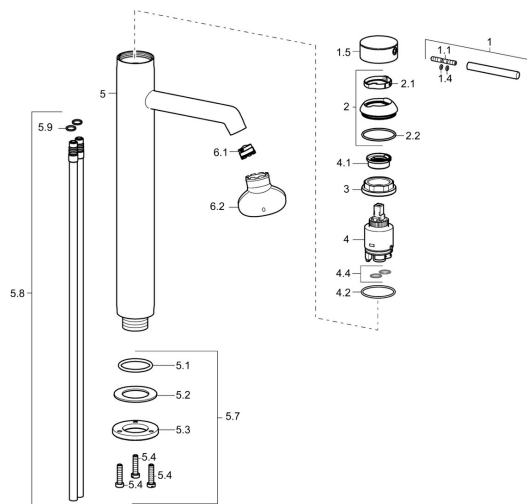

EAN: 4015474175297

static.hansa.com/51692173

Pièces de rechange

SP51692173

	Nom	Code
1	Levier, 70 mm	59913331
1.1	Vis, M5x35	59913299
1.4	Joint, d 3x1.5	59913100
1.5	Capuchon Chrome	59913332
1.5	Capuchon Blanc Arrêté	59913334
1.5	Capuchon Noir Arrêté	59913333
2	Chape Chrome	59913364
2.1	Bague glissante	59913363
2.2	Joint, d 38x2	59913212
3	Vis, M42x1, SW34	59913365
4	Cartouche, 3.5 Classic	59913075
4	Cartouche, 3.5 Eco	59912324
4.1	Temperature adjustment limiter	59912325
4.2	Joint, d 28.24x2.62 Arrêté	59912590
4.4	Joint, d 10.10x1.60 Arrêté	59905072
5.1	Joint, d 36.09x d 3.53	59913396
5.7	Ensemble de fixation	59913479
5.7	Ensemble de fixation	59913371
5.8	Tuyau, M10x1640 Arrêté	59913372
5.9	Joint, d 7.65x1.78	59902337
6.1	Aérateur, M18.5x1, TJ	59913366
6.2	Clé pour aérateur, M18.5	59913367
N.I.	Clef, SW30/34	59912108