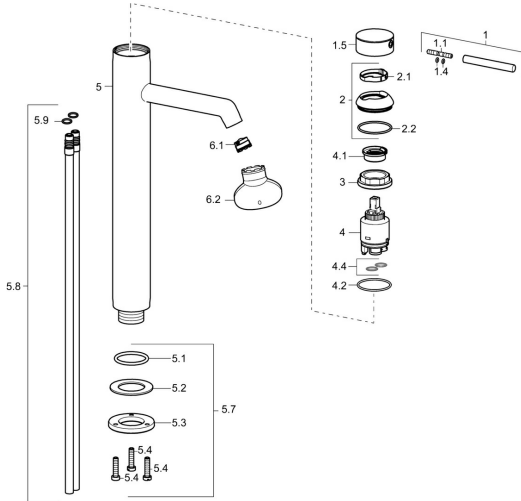

EAN: 4015474175297
static.hansa.com/51692173

Ersatzteile

SP51692173

	Name	Art.-Nr.
1	Hebel, 70 mm	59913331
1.1	Schraube, M5x35	59913299
1.4	O-Ring, d 3x1.5	59913100
1.5	Abdeckkappe Chrom	59913332
1.5	Abdeckkappe Weiss Ausgelaufen	59913334
1.5	Abdeckkappe Schwarz Ausgelaufen	59913333
2	Abdeckkappe Chrom	59913364
2.1	Gleitring	59913363
2.2	O-Ring, d 38x2	59913212
3	Schraube, M42x1, SW34	59913365
4	Kartusche, 3.5 Classic	59913075
4	Kartusche, 3.5 Eco	59912324
4.1	Temperatur-Anschlagring	59912325
4.2	O-Ring, d 28.24x2.62 Ausgelaufen	59912590
4.4	O-Ring, d 10.10x1.60 Ausgelaufen	59905072
5.1	O-Ring, d 36.09x d 3.53	59913396
5.7	Befestigungssatz	59913479
5.7	Befestigungssatz	59913371
5.8	Rohr, M10x1640 Ausgelaufen	59913372
5.9	O-Ring, d 7.65x1.78	59902337
6.1	Luftsprudler, M18.5x1, TJ	59913366
6.2	Schlüssel für Luftsprudler, M18.5	59913367
N.I.	Schlüssel, SW30/34	59912108