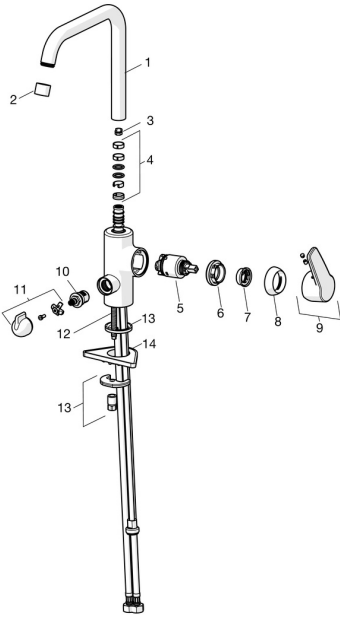

## Reserveonderdelen

### SP51602293

	Naam	Code
01	Hoge uitloop Chromom <span style="background-color: #cccccc;">Stopgezet</span>	59914435
02	Mousseur, M22x1 STD CC A Chromom	59914436
03	Begrenzer, 60° / 0°	59914264
03	Begrenzer, 120° <span style="background-color: #cccccc;">Stopgezet</span>	59914429
04	Dichting uitloop	59914431
05	Binnenwerk, 3.5 Classic	59913075
06	Schroefring, M40x1	1003409V
07	Temperature adjustment limiter	59912325
08	Kap, 33x3 mm Chromom	59912504
09	Hendel Chromom <span style="background-color: #cccccc;">Stopgezet</span>	59914430
10	Binnenwerk, G1/2	59914433
11	Handle for washing machine valve Chromom <span style="background-color: #cccccc;">Stopgezet</span>	59914715
12	Bevestigingsschroeven, M8x1, L=140	59912474
13	Bevestigingsset	59910749
14	Verstevigingsplaat	59910008