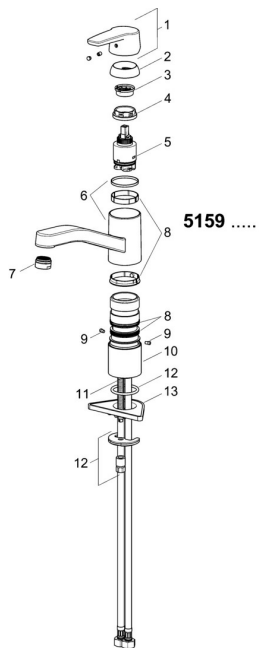

### SP51591193

	Názov	Kód
01	Ovládacia rukoväť Chróm	59914417
02	Krytka, 33x3 mm Chróm	59912504
03	Temperature adjustment limiter	59912325
04	Prítlačná matica, M37x1, AF30 <b>Ukončené</b>	59912111
05	Kartuš, 3.5 Classic	59913075
06	Výtokové rameno Chróm <b>Ukončené</b>	59914432
07	Aerator, M24x1 A, low pressure Chróm	59902692
08	Tesnenie sada	1001264V
08	Tesnenie sada <b>Ukončene</b>	59913968
09	Obmedzovač Chróm <b>Ukončené</b>	59914437
10	Vymedzovacia podložka	59913973
11	Upevňovacia skrutka, M8x1, L=140	59912474
12	Upevňovací set	59910749
13	Podložka	59910008

### SP51591193(2020)

	Názov	Kód
01	Ovládacia rukoväť Chróm	59914417
02	Krytka, 33x3 mm Chróm	59912504
03	Prítlačná matica, M37x1, SW30	1005680V
04	Kartuš, 3.5 Classic	59913075
05	Aerator, M24x1 A, low pressure Chróm	59902692
06	Tesnenie sada	1001264V
07	Obmedzovač, 120°	59914489
08	Upevňovacia skrutka, M8x1, L=140	59912474
09	Upevňovací set	59910749
10	Podložka	59910008