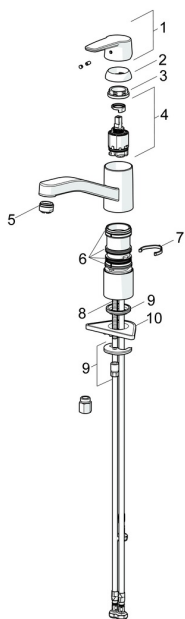

Náhradné diely

SP51591193(2020)

	Názov	Kód
01	Ovládacia rukoväť Chróm	59914417
02	Krytka, 33x3 mm Chróm	59912504
03	Prítlačná matica, M37x1, SW30	1005680V
04	Kartuš, 3.5 Classic	59913075
05	Aerator, M24x1 A, low pressure Chróm	59902692
06	Tesnenie sada	1001264V
07	Obmedzovač, 120°	59914489
08	Upevňovacia skrutka, M8x1, L=140	59912474
09	Upevňovací set	59910749
10	Podložka	59910008