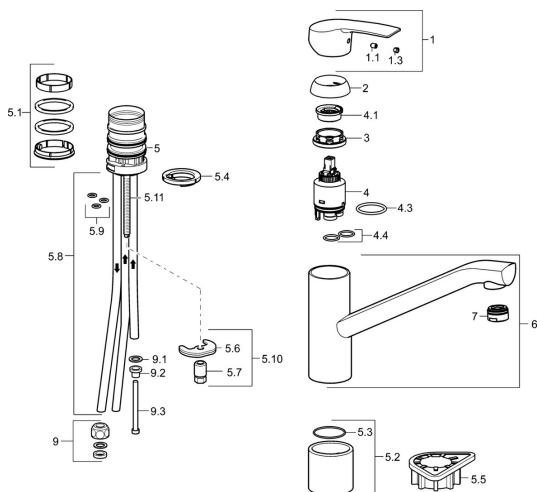

EAN: 4015474261037
static.hansa.com/51591183

Náhradné diely

SP51591183

	Názov	Kód
1	Ovládacia rukoväť Chróm	59914417
1.1	Skrutka, M5x8, SW2,5	59904755
1.3	Záslepka Sivá	59912112
2	Krytka, 33x3 mm Chróm	59912504
3	Prítlačná matica, M37x1, AF30 Ukončené	59912111
4	Kartuš, 3.5 Eco	59912324
4	Kartuš, 3.5 Classic	59913075
4.1	Temperature adjustment limiter	59912325
4.3	O-kružok, d 28.24x2.62 Ukončené	59912590
4.4	O-kružok, d 10.10x1.60 Ukončené	59905072
5.1	Tesnenie sada	1001264V
5.1	Tesnenie sada Ukončené	59913968
5.2	Vymedzovacia podložka Ukončené	59913970
5.3	O-kružok, d 34x1.5	59913975
5.4	Gumové tesnenie	59914591
5.5	Podložka	59910008
5.6		59904765
5.7	Skrutka, M8x1, SW13	59904766
5.8	Potrubie, M8x1, L=560	59912806
5.9	O-kružok, 6x1.4	59913266
5.10	Upevňovací set	59910749
5.11	Upevňovacia skrutka, M8x1, L=140	59912474
6	Výtokové rameno Chróm	59914060
7	Aerator, M24x1 A, low pressure Chróm	59902692
9	Montáž matice	59904969
9.1	Tesnenie sada, 14.9x8.5x1	59902352
9.2	Tesnenie sada, 10x8	59902272
9.3	Pripájacie hadičky	59902151
N.I.	Kľúč, SW30/34	59912108