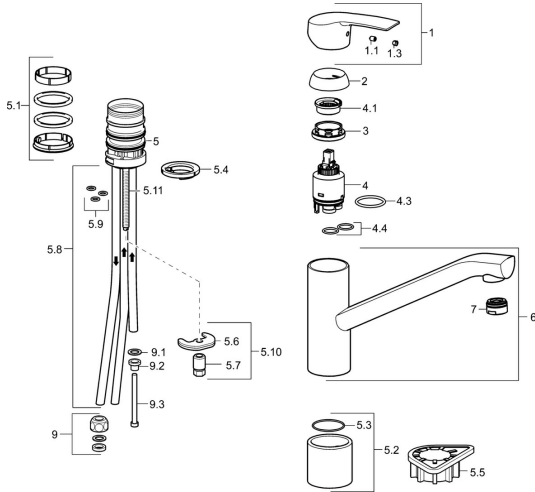

EAN: 4015474261037
static.hansa.com/51591183

Parti di ricambio

SP51591183

	Nome	Codice
1	Leva Cromo	59914417
1.1	Screw, M5x8, SW2.5	59904755
1.3	Tappo Grigio	59912112
2	Cappuccio, 33x3 mm Cromo	59912504
3	Dado di fissaggio, M37x1, AF30 Fuori produzione	59912111
4	Cartuccia, 3.5 Eco	59912324
4	Cartuccia, 3.5 Classic	59913075
4.1	Temperature adjustment limiter	59912325
4.3	O-ring, d 28.24x2.62 Fuori produzione	59912590
4.4	O-ring, d 10.10x1.60 Fuori produzione	59905072
5.1	Kit di guarnizione	1001264V
5.1	Kit di guarnizione Fuori produzione	59913968
5.2	Distanziatori Fuori produzione	59913970
5.3	O-ring, d 34x1.5	59913975
5.4	Rondella	59914591
5.5	Base per fissaggio	59910008
5.6	Fixing plate	59904765
5.7	Screw, M8x1, SW13	59904766
5.8	, M8x1, L=560	59912806
5.9	O-ring, 6x1.4	59913266
5.10	Set di fissaggio	59910749
5.11	Viti di fissaggio, M8x1, L=140	59912474
6	Bocca Cromo	59914060
7	Aeratore, M24x1 A, low pressure Cromo	59902692
9	Raccordo dado	59904969
9.1	Kit di guarnizione, 14.9x8.5x1	59902352
9.2	Kit di guarnizione, 10x8	59902272
9.3	Tubo flessibile	59902151
N.I.	Chiave, SW30/34	59912108