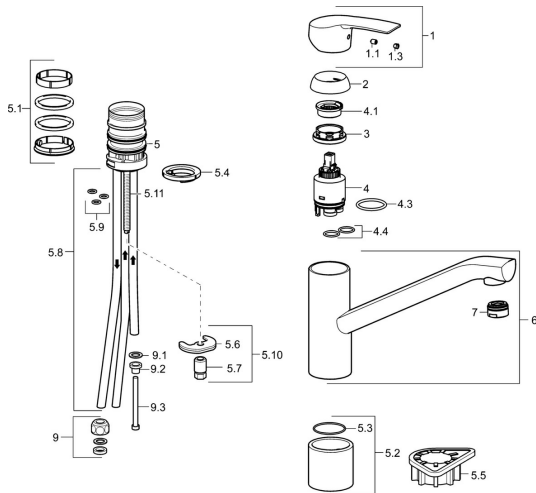

EAN: 4015474261037
static.hansa.com/51591183

Pièces de rechange

SP51591183

	Nom	Code
1	Levier Chrome	59914417
1.1	Vis, M5x8, SW2.5	59904755
1.3	Capuchon Gris	59912112
2	Chape, 33x3 mm Chrome	59912504
3	Écrou de maintien, M37x1, AF30 Arrêté	59912111
4	Cartouche, 3.5 Eco	59912324
4	Cartouche, 3.5 Classic	59913075
4.1	Temperature adjustment limiter	59912325
4.3	Joint, d 28.24x2.62 Arrêté	59912590
4.4	Joint, d 10.10x1.60 Arrêté	59905072
5.1	Set de fixation pour bec	1001264V
5.1	Set de fixation pour bec Arrêté	59913968
5.2	Plaques de compensation Arrêté	59913970
5.3	Joint, d 34x1.5	59913975
5.4	Bague	59914591
5.5	Plaque de fixation	59910008
5.6	Fixing plate	59904765
5.7	Vis, M8x1, SW13	59904766
5.8	Tuyau, M8x1, L=560	59912806
5.9	Joint, 6x1.4	59913266
5.10	Ensemble de fixation	59910749
5.11	Vis, M8x1, L=140	59912474
6	Bec Chrome	59914060
7	Aérateur, M24x1 A, low pressure Chrome	59902692
9	Écrou du raccord	59904969
9.1	Set de fixation pour bec, 14.9x8.5x1	59902352
9.2	Set de fixation pour bec, 10x8	59902272
9.3	Tuyau	59902151
N.I.	Clef, SW30/34	59912108