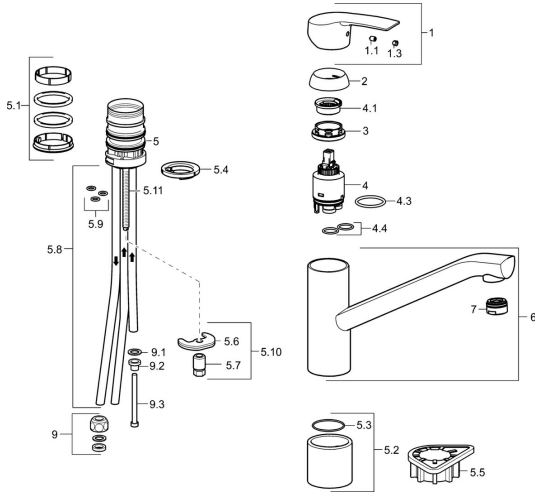

EAN: 4015474261037
static.hansa.com/51591183

Ersatzteile

SP51591183

	Name	Art.-Nr.
1	Hebel Chrom	59914417
1.1	Schraube, M5x8, SW2.5	59904755
1.3	Dekorkappe Grau	59912112
2	Abdeckkappe, 33x3 mm Chrom	59912504
3	Spann-Mutter, M37x1, AF30 Ausgelaufen	59912111
4	Kartusche, 3.5 Eco	59912324
4	Kartusche, 3.5 Classic	59913075
4.1	Temperatur-Anschlagring	59912325
4.3	O-Ring, d 28.24x2.62 Ausgelaufen	59912590
4.4	O-Ring, d 10.10x1.60 Ausgelaufen	59905072
5.1	Dichtungsset	1001264V
5.1	Dichtungsset Ausgelaufen	59913968
5.2	Hoher Sockel Ausgelaufen	59913970
5.3	O-Ring, d 34x1.5	59913975
5.4	Bodendichtung	59914591
5.5	PVC-Befestigungsplatte	59910008
5.6	Befestigungsplatte	59904765
5.7	Schraube, M8x1, SW13	59904766
5.8	Rohr, M8x1, L=560	59912806
5.9	O-Ring, 6x1.4	59913266
5.10	Befestigungssatz	59910749
5.11	Befestigungsschraube, M8x1, L=140	59912474
6	Auslauf Chrom	59914060
7	Luftsprudler, M24x1 A, low pressure Chrom	59902692
9	Überwurfmutter	59904969
9.1	Dichtungsset, 14.9x8.5x1	59902352
9.2	Dichtungsset, 10x8	59902272
9.3	Schlauch	59902151
N.I.	Schlüssel, SW30/34	59912108