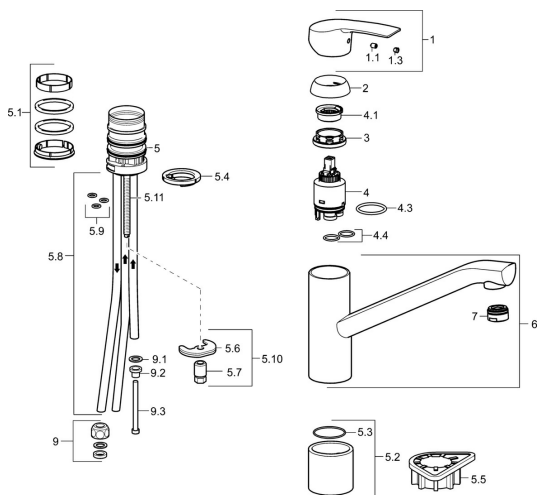

## Náhradní díly

### SP51591183

	Název	Kód
1	Páka Chrom	59914417
1.1	Šroub, M5x8, SW2.5	59904755
1.3	Záslepka Šedá	59912112
2	Krytka, 33x3 mm Chrom	59912504
3	Upevňovací matice, M37x1, AF30 <b>Ukončeno</b>	59912111
4	Kartuše, 3.5 Eco	59912324
4	Kartuše, 3.5 Classic	59913075
4.1	Temperature adjustment limiter	59912325
4.3	O-kroužek, d 28.24x2.62 <b>Ukončeno</b>	59912590
4.4	O-kroužek, d 10.10x1.60 <b>Ukončeno</b>	59905072
5.1	Těsnící sada	1001264V
5.1	Těsnící sada <b>Ukončeno</b>	59913968
5.2	Distanční podložka <b>Ukončeno</b>	59913970
5.3	O-kroužek, d 34x1.5	59913975
5.4	Těsnění	59914591
5.5	Upevňovací destička	59910008
5.6	Upevňovací deska	59904765
5.7	Šroub, M8x1, SW13	59904766
5.8	Roura, M8x1, L=560	59912806
5.9	O-kroužek, 6x1.4	59913266
5.10	Upevňovací set	59910749
5.11	Upevňovací šroub, M8x1, L=140	59912474
6	Výtokové rameno Chrom	59914060
7	Aerator, M24x1 A, low pressure Chrom	59902692
9	Montáž matice	59904969
9.1	Těsnící sada, 14.9x8.5x1	59902352
9.2	Těsnící sada, 10x8	59902272
9.3	Hadice	59902151
N.I.	Klíč, SW30/34	59912108