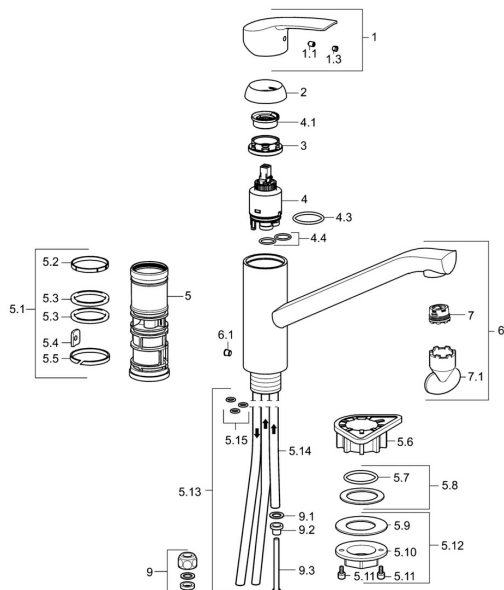

## Náhradné diely

### SP51591173

	Názov	Kód
1	Ovládacia rukoväť Chróm	59914417
1.1	Skrutka, M5x8, SW2.5	59904755
1.3	Záslepka Sivá	59912112
2	Krytka, 33x3 mm Chróm	59912504
3	Prítlačná matica, M37x1, AF30 <b>Ukončené</b>	59912111
4	Kartuš, 3.5 Classic	59913075
4	Kartuš, 3.5 Eco	59912324
4.1	Temperature adjustment limiter	59912325
4.3	O-kružok, d 28.24x2.62 <b>Ukončené</b>	59912590
4.4	O-kružok, d 10.10x1.60 <b>Ukončené</b>	59905072
5.1	Tesnenie sada	59913313
5.6	Podložka	59910008
5.7	O-kružok, 35x2.5	59905020
5.8	Tesnenie, 48x33.5x2	59902283
5.12	Upevňovací set	59913479
5.13	Potrubie <b>Ukončené</b>	59913398
5.14	Potrubie, M8x1, L=560	59912806
5.15	O-kružok, 6x1.4	59913266
6	Výtokové rameno Chróm <b>Ukončené</b>	59913315
6.1	Skrutka, M6x0.75 <b>Ukončené</b>	59913314
7	Aerator, M21.5x1	59913129
7.1	Kľúč k aerátoru, M21.5x1	59913133
9	Montáž matice	59904969
9.1	Tesnenie sada, 14.9x8.5x1	59902352
9.2	Tesnenie sada, 10x8	59902272
9.3	Pripájacie hadičky	59902151
N.I.	Kľúč, SW30/34	59912108
N.I.	Gumové tesnenie, set <b>Ukončené</b>	59914043