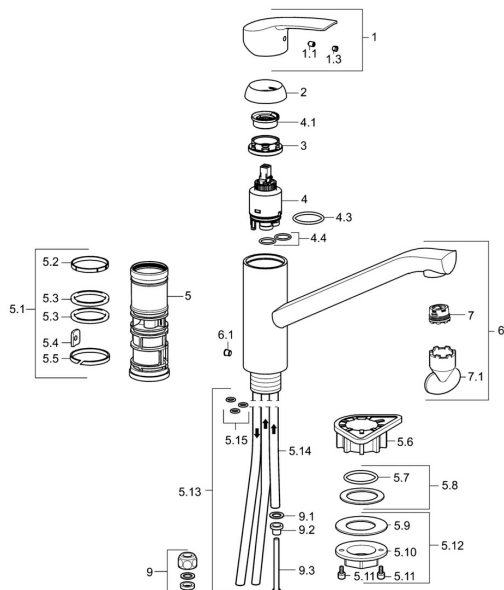

## Parti di ricambio

### SP51591173

	Nome	Codice
1	Leva Cromo	59914417
1.1	Screw, M5x8, SW2.5	59904755
1.3	Tappo Grigio	59912112
2	Cappuccio, 33x3 mm Cromo	59912504
3	Dado di fissaggio, M37x1, AF30 <b>Fuori produzione</b>	59912111
4	Cartuccia, 3.5 Classic	59913075
4	Cartuccia, 3.5 Eco	59912324
4.1	Temperature adjustment limiter	59912325
4.3	O-ring, d 28.24x2.62 <b>Fuori produzione</b>	59912590
4.4	O-ring, d 10.10x1.60 <b>Fuori produzione</b>	59905072
5.1	Kit di guarnizione	59913313
5.6	Base per fissaggio	59910008
5.7	O-ring, 35x2.5	59905020
5.8	Giunto, 48x33.5x2	59902283
5.12	Set di fissaggio	59913479
5.13	Pipe <b>Fuori produzione</b>	59913398
5.14	, M8x1, L=560	59912806
5.15	O-ring, 6x1.4	59913266
6	Bocca Cromo <b>Fuori produzione</b>	59913315
6.1	Screw, M6x0.75 <b>Fuori produzione</b>	59913314
7	Aeratore, M21.5x1	59913129
7.1	Chiave per aeratore, M21.5x1	59913133
9	Raccordo dado	59904969
9.1	Kit di guarnizione, 14.9x8.5x1	59902352
9.2	Kit di guarnizione, 10x8	59902272
9.3	Tubo flessibile	59902151
N.I.	Chiave, SW30/34	59912108
N.I.	Set di rondelle <b>Fuori produzione</b>	59914043