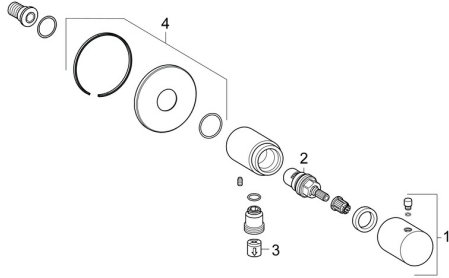

EAN: 4015474250321
static.hansa.com/51570173

Ersatzteile

SP51570173

	Name	Art.-Nr.
01	Griff Chrom	59913349
02	Oberteil, G1/2	59913457
03	Rückschlagventil	59905714
04	Rosette, d 75 mm Chrom	59913246