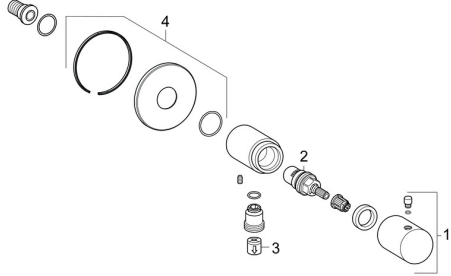

EAN: 4015474250321
static.hansa.com/51570173

Náhradní díly

SP51570173

	Název	Kód
01	Ovládací páka Chrom	59913349
02	Vršek, G1/2	59913457
03	Zpětný ventil	59905714
04	Kryt příruby, d 75 mm Chrom	59913246