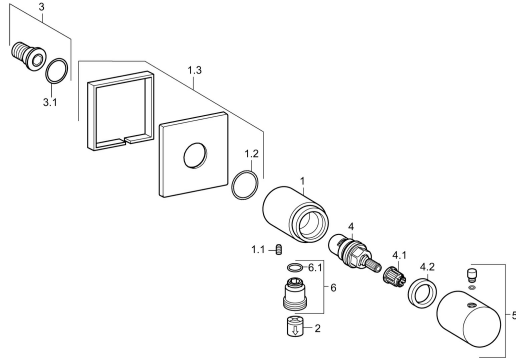

EAN: 4015474188907
static.hansa.com/51570172

Reserveonderdelen

SP51570172

	Naam	Code
1.1	Schroef, M5x8, SW2.5	59904755
1.2	O-ring, d 27x2	59901532
2	Terugslagklep	59905714
3	Schroefdraad tepel	59913658
4	Binnenwerk, G1/2	59913491
4.1	Adapter Wit	59910235
4.2	Schroefring, d35.5xM24x1	59912023
5	Hendel Chroom	59913349
6	Toetreding	59906277
6.1	O-ring, d 11x1.5 Stopgezet	59911253
N.I.	Fixing part	59913599
N.I.	Afdekplaat, 75x75 mm Chroom	59913326