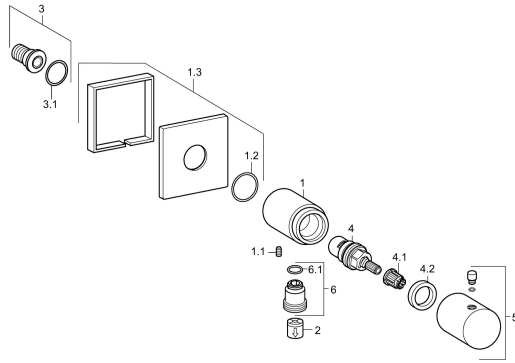

EAN: 4015474188907
static.hansa.com/51570172

Parti di ricambio

SP51570172

	Nome	Codice
1.1	Screw, M5x8, SW2.5	59904755
1.2	O-ring, d 27x2	59901532
2	Valvola antiriflusso	59905714
3	Capezzolo filetto	59913658
4	Vitone , G1/2	59913491
4.1	Adapter Bianco	59910235
4.2	Dado di fissaggio, d35.5xM24x1	59912023
5	Maniglia Cromo	59913349
6	Accessione	59906277
6.1	O-ring, d 11x1.5 Fuori produzione	59911253
N.I.	Fixing part	59913599
N.I.	Piastra, 75x75 mm Cromo	59913326