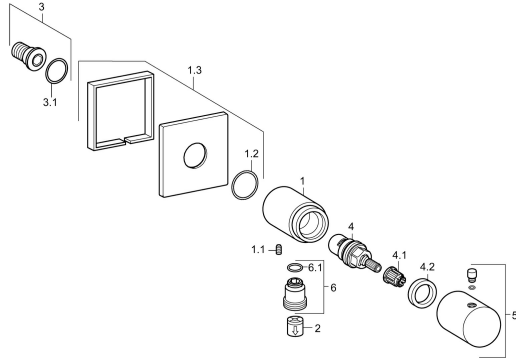

EAN: 4015474188907
static.hansa.com/51570172

Pièces de rechange

SP51570172

	Nom	Code
1.1	Vis, M5x8, SW2.5	59904755
1.2	Joint, d 27x2	59901532
2	Clapet anti-retour	59905714
3	Mamelon de fil	59913658
4	Tête, G1/2	59913491
4.1	Adaptateur Blanc	59910235
4.2	Écrou de maintien, d35.5xM24x1	59912023
5	Levier Chrome	59913349
6	Connecteur	59906277
6.1	Joint, d 11x1.5 Arrêté	59911253
N.I.	Pièce de fixation	59913599
N.I.	Rosaces, 75x75 mm Chrome	59913326