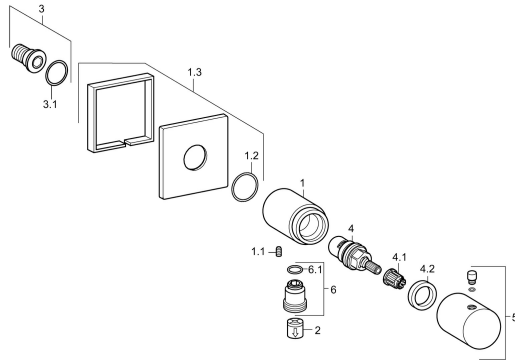

### SP51570172

	Name	Art.-Nr.
1.1	Schraube, M5x8, SW2.5	59904755
1.2	O-Ring, d 27x2	59901532
2	Rückschlagventil	59905714
3	Gewindenippel	59913658
4	Oberteil, G1/2	59913491
4.1	Adapter Weiss	59910235
4.2	Gegenmutter, d35.5xM24x1	59912023
5	Griff Chrom	59913349
6	Verbinder	59906277
6.1	O-Ring, d 11x1.5 <span style="background-color: #cccccc; padding: 2px;">Ausgelaufen</span>	59911253
N.I.	Befestigungsteil	59913599
N.I.	Deckplatte, 75x75 mm Chrom	59913326