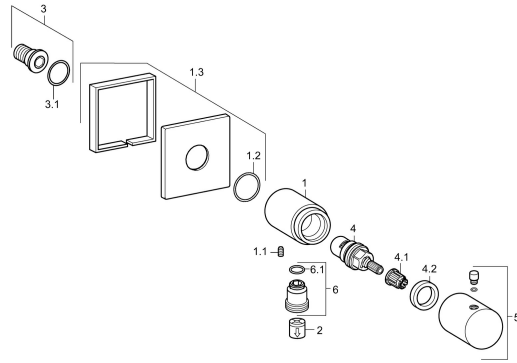

EAN: 4015474188907
static.hansa.com/51570172

Náhradní díly

SP51570172

	Název	Kód
1.1	Šroub, M5x8, SW2.5	59904755
1.2	O-kroužek, d 27x2	59901532
2	Zpětný ventil	59905714
3	Závit bradavky	59913658
4	Vršek, G1/2	59913491
4.1	Adaptér Bílá	59910235
4.2	Upevňovací matice, d35.5xM24x1	59912023
5	Ovládací páka Chrom	59913349
6	Přistoupění	59906277
6.1	O-kroužek, d 11x1.5 Ukončeno	59911253
N.I.	Upevňovací část	59913599
N.I.	Krycí díl, 75x75 mm Chrom	59913326